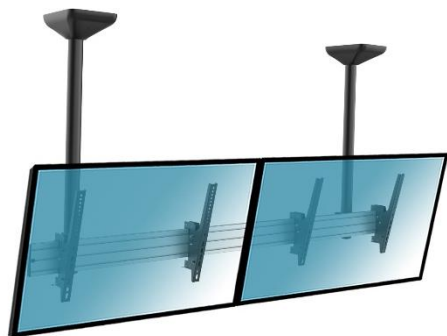

GO PRO MODULAR

Gamma supporti a soffitto MENU BOARD

031-4210K Supporti a soffitto menu board per 2 schermi – altezza 100cm

45"-55"

600x400 max.

0°/-5°/-10°/-15°/-20°

50kg/écran

Gestion des câbles

031-4310K Supporti a soffitto menu board per 3 schermi – altezza 100cm

45"-55"
45"-50"

400x400 max.
600x400 max.

0°/-5°/-10°/-15°/-20°

50kg/écran

Gestion des câbles

031-4311K Supporti a soffitto menu board per 3 schermi – altezza 100cm

50"-55"

600x400 max.

0°/-5°/-10°/-15°/-20°

50kg/écran

Gestion des câbles