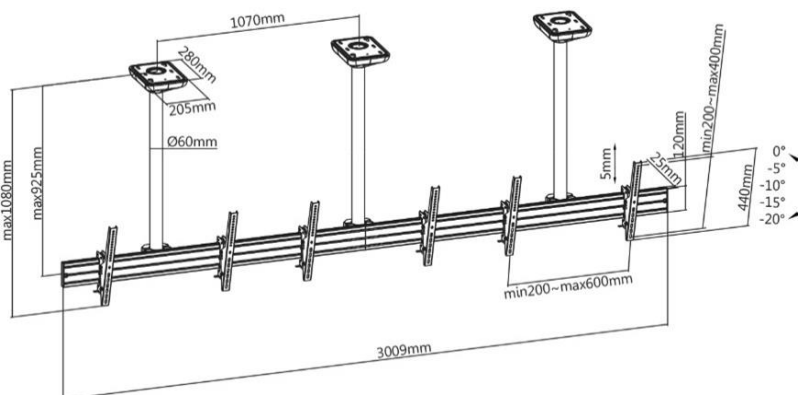

GO PRO MODULAR

Gamma supporti a soffitto MENU BOARD

031-4210K Supporti a soffitto menu board per 2 schermi – altezza 100cm

45"-55"

600x400 max.

0°/-5°/-10°/-15°/-20°

50kg/écran

Gestion des câbles

031-4310K Supporti a soffitto menu board per 3 schermi – altezza 100cm

45"-55"
45"-50"

400x400 max.
600x400 max.

0°/-5°/-10°/-15°/-20°

50kg/écran

Gestion des câbles

031-4311K Supporti a soffitto menu board per 3 schermi – altezza 100cm

50"-55"

600x400 max.

0°/-5°/-10°/-15°/-20°

50kg/écran

Gestion des câbles