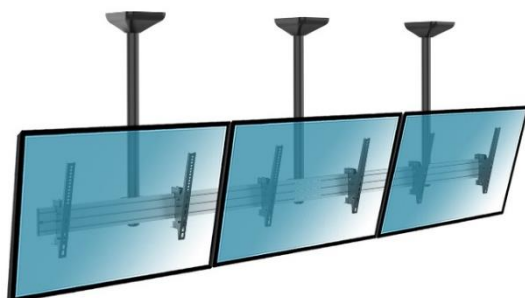

GO PRO MODULAR

Gamma supporti a soffitto MENU BOARD

031-4210K Supporti a soffitto menu board per 2 schermi – altezza 100cm

45"-55"

600x400 max.

0°/-5°/-10°/-15°/-20°

50kg/écran

Gestion des câbles

031-4310K Supporti a soffitto menu board per 3 schermi – altezza 100cm

45"-55"
45"-50"

400x400 max.
600x400 max.

0°/-5°/-10°/-15°/-20°

50kg/écran

Gestion des câbles

031-4311K Supporti a soffitto menu board per 3 schermi – altezza 100cm

50"-55"

600x400 max.

0°/-5°/-10°/-15°/-20°

50kg/écran

Gestion des câbles