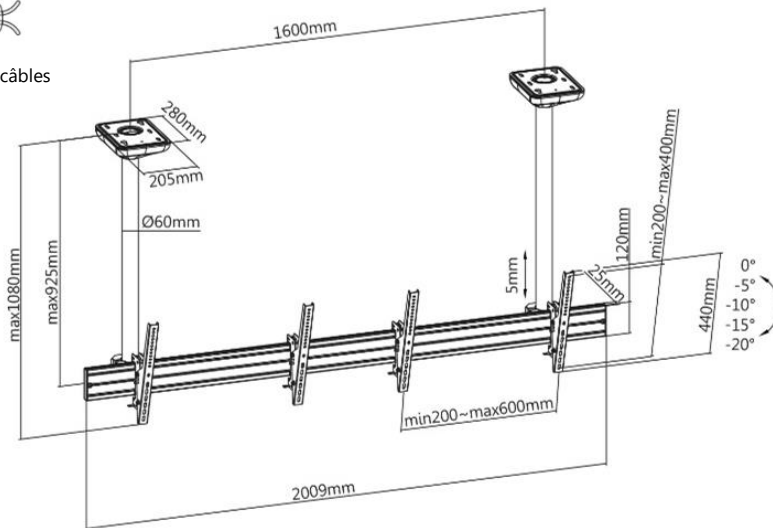

GO PRO MODULAR

Gamma supporti a soffitto MENU BOARD

031-4210K Supporti a soffitto menu board per 2 schermi – altezza 100cm

45"-55"

600x400 max.

0°/-5°/-10°/-15°/-20°

50kg/écran

Gestion des câbles

031-4310K Supporti a soffitto menu board per 3 schermi – altezza 100cm

45"-55"
45"-50"

400x400 max.
600x400 max.

0°/-5°/-10°/-15°/-20°

50kg/écran

Gestion des câbles

031-4311K Supporti a soffitto menu board per 3 schermi – altezza 100cm

50"-55"

600x400 max.

0°/-5°/-10°/-15°/-20°

50kg/écran

Gestion des câbles